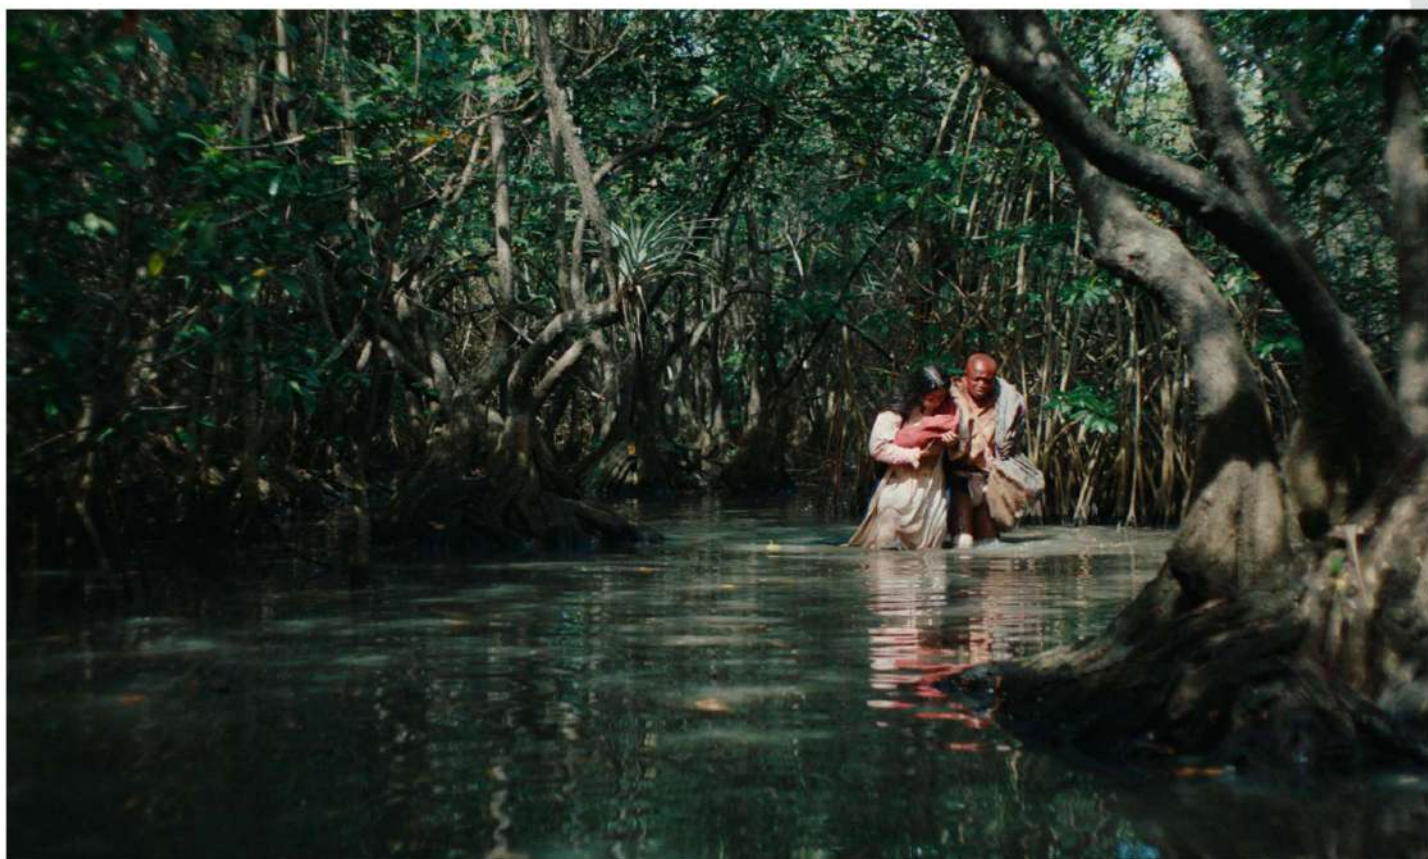

ICI S'ACHÈVE LE MONDE CONNU

ÉQUIPE ET CASTING

Acteurs :

Lorianne Alamijawari
Christian Tafanier

Réalisatrice et scénariste :

Anne-Sophie Nanki

Compositeur :

David Sztanke

Chef Opératrice :

Jo Jo Lam

Son :

Arnaud Lavaleix

Montage :

Céline Perreard

Chef décorateur :

Naïke Lafleur

FINANCEMENTS

- CNC
- Région Guadeloupe
- Pré-achat France 2

CARACTÉRISTIQUES DU FILM

Ici s'achève le monde connu (2022 - 25')

Format : DCP 2K - 1: 85

Produit par Vertical Production et Black Moon Films